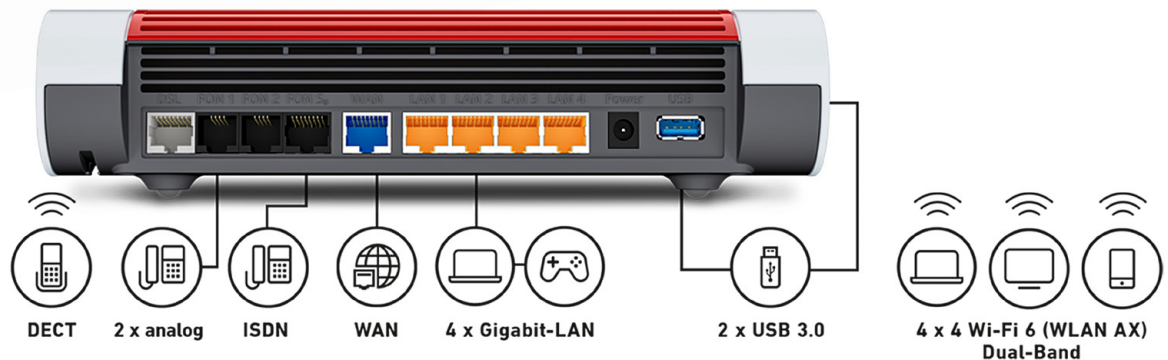

Bernhard Hauer
TV & Internet-
fachberater

Hier befindet sich die Hauseinführung der Glasfaser. Sie wird mit dem ONT verbunden.

Im ONT wird das Lichtsignal in ein elektrisches Signal umgewandelt. Hier befindet sich auch der Anschluss für den Router.

Der WLAN-Router bietet die Anschlüsse für Internet, Telefon, Fax sowie USB 3.0.

Das perfekte Duo für Highspeed

Ganz gleich, ob Sie ein GPON-, XGS-PON-, Point-to-Point- oder optisches Patch-Through-Produkt suchen, der FiberTwist von Genexis deckt alles ab und ist die perfekte Lösung für jedes Anschluss-Szenario. Sein schlichtes und elegantes Design erlaubt es, ihn über-

all im Haus zu platzieren und bietet Ihnen somit eine überlegene Netzwerkflexibilität.

Die FRITZ!Box 7590 AX mit Supervectoring und innovativem Wi-Fi 6 mit MU-MIMO ist die ideale Ergänzung zur FiberTwist von Genexis – sie bringt mit ihren 4 Gigabit

Fernsehen in einer neuen Dimension: IPTV

reddot winner 2020

Mit Internet Protocol Television (IPTV) wird die Übertragung von Fernsehprogrammen und Filmen mit Hilfe des Internet Protocols bezeichnet. Alles was Sie dazu brauchen ist eine IPTV-Box von Luwy-IPTV und ein smartfähiges Fernsehgerät bzw. Endgeräte wie Smartphone, Tablet oder Notebook.